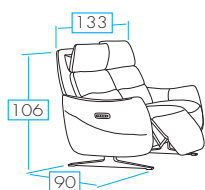

COLONIA PIEL