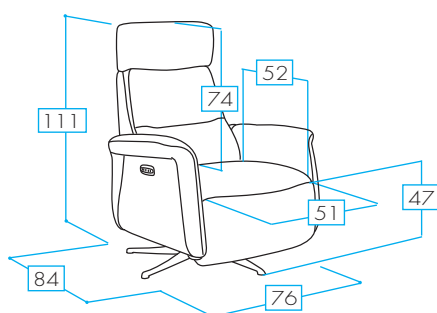

FR

Fauteuil: 1 mécanisme relax électrique avec 2 moteurs + Fonction POWERLIFT + Inclinaison horizontale 180° - Fonction LIT.

PT

Maple: 1 mecanismo relax eléctrico 2 motores + Função POWERLIFT + função de inclinação horizontal 180° - Função CAMA

RELAX ELÉCTRICO 2 MOTORES
+ CABEZAL MANUAL

INDIANA PIEL

COLOR: PIEL TOFFEE

COLOR: PIEL MARRÓN

ES

Sillón: 1 mecanismo relax eléctrico 2 motores + Entrada USB.

FR

Fauteuil: 1 mécanisme relax électrique avec 2 moteurs + USB connexion