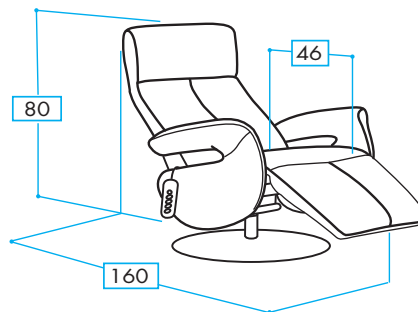

Sillón: 1 mecanismo relax eléctrico 2 motores, cabezal regulable manualmente + Entrada USB.

FR

Fauteuil: 1 mécanisme relax électrique 2 moteurs, tête réglable manuellement + USB connexion

EN

Armchair: 1 electric relax mechanism with 2 engines, headrest manually adjustable + USB connection

PT

Maple: 1 mecanismo relax eléctrico 2 motores, cabeça ajustável manualmente + entrada USB.

CABEZAL MANUAL

PIEL GRIS CLARO

NEW NOBUCK GRIS OSCURO

G R E C I A

COLOR: PIEL ESPESORADA GRIS OSCURO

COLOR: PIEL ESPESORADA GRIS CLARO