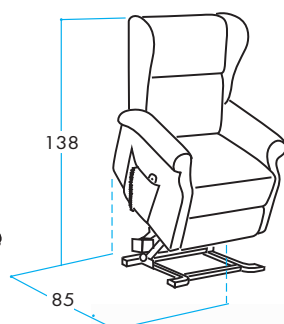

EN

Armchair: 1 PUSH BACK mechanism.

FR

Fauteuil: 1 mécanisme PUSH BACK.

PT

Maple: 1 mecanismo PUSH BACK.

M O S C Ú

MAX.
120
Kg