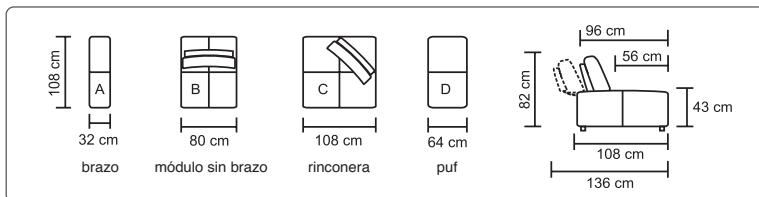

MALIBÚ

MAX.
120
Kg

COLOR: **TELA GRIS OSCURO** (Hilo color blanco)

COLOR: **TELA GRIS CLARO** (Hilo color blanco)

ES

- Módulo fijo con respaldo abatible + brazo
- Módulo fijo sin brazo con respaldo abatible
- Rinconera + Respaldo abatible
- Pouf

FR

- Module fixe avec dossier rabattable + bras.
- Module fixe sans bras avec dossier rabattable
- Module angle + Dossier rabattable
- Pouf.

EN

- Fixed module with folding backrest + armrest.
- Fixed module without arm with folding backrest.
- Corner module + Folding backrest.
- Pouf

PT

- Módulo fixo com encosto rebatível + braço.
- Módulo fixo sem braço com encosto rebatível.
- Módulo de canto + Encosto rebatível.
- Pouff.