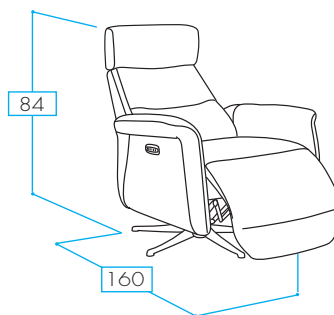

EN

Armchair: 1 electric relax mechanism with 2 engines.
Headrest manually adjustable.

PT

Maple: 1 mecanismo relax eléctrico 2 motores.
Cabeça ajustável manualmente.

RELAX ELÉCTRICO 2 MOTORES
+ CABEZAL MANUAL

INDIANA MICROFIBRA

COLOR: MICROFIBRA AZUL

COLOR: MICROFIBRA AMARILLO

COLOR: MICROFIBRA GRIS

ES

Sillón: 1 mecanismo relax eléctrico 2 motores + Entrada USB.

FR

Fauteuil: 1 mécanisme relax électrique avec 2 moteurs + USB connexion