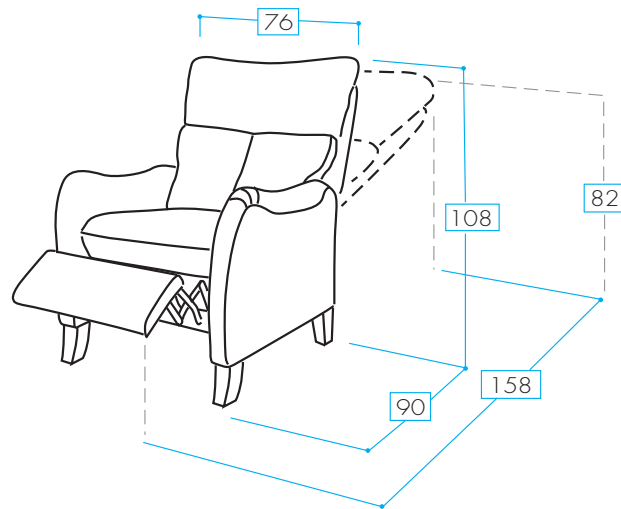

B U T A C A S

C A M B O Y A

MAX.
120
Kg

COLOR: **MICROFIBRA CHOCOLATE**

COLOR: **MICROFIBRA AZUL**

COLOR: **MICROFIBRA ARENA**

ES

Sillón: 1 mecanismo PUSH BACK.