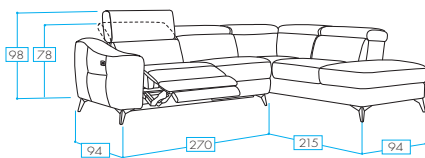

LEMANS

COLOR: **MICROFIBRA GRIS OSCURO**
(Bordón gris claro)

COLOR: **MICROFIBRA GRIS CLARO**
(Bordón gris oscuro)

ES

- Rinconera: 1 Mecanismo relax eléctrico
  + 5 Cabezales manuales
  + cofre
  + Entrada USB
- Bolsillo lateral

EN

- Angle: 1 Electric relaxing mechanism
  + 5 Manual headrests
  + Storage box
  + USB connection
- Side pocket

FR

- Canapé angle: 1 Relax électrique
  + 5 Têteières manuelles sur cremailière
  + Coffre
  + USB connexion
- Poche latérale

PT

- Rinconera: 1 Mecanismo relax eléctrico
  + 5 Cabezales manuais
  + Cofre
  + USB
- Bolso lateral