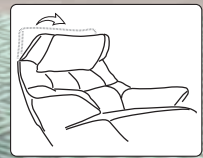

EN

Armchair: 1 electric relax mechanism with 2 engines + USB connection

PT

MMaple: 1 mecanismo de relaxamento eléctrico, 2 motores + entrada USB.

COLOR: PIEL BLANCO

BATERÍA INCORPORADA

CABEZAL MANUAL

COLOR: PIEL ESPESORADA GRIS