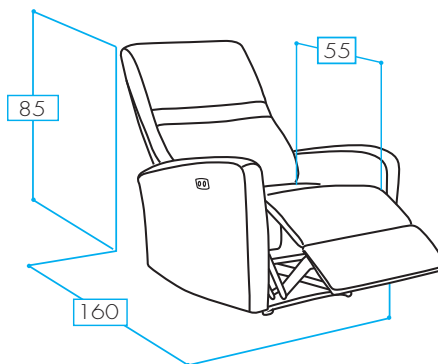

FR

- Fauteuil: 1 mécanisme relax électrique.
- Fauteuil: 1 mécanisme relax manuel.

PT

- Maple: 1 mecanismo relax elétrico.
- Maple: 1 mecanismo relax manual.

COLOR: **MICROFIBRA GRIS CLARO**

COLOR: **MICROFIBRA GRIS OSCURO**

L I M A

ES

Sillón: 1 mecanismo relax eléctrico

EN

Armchair: 1 electric relax mechanism.

FR

Fauteuil: 1 mécanisme relax électrique.

PT