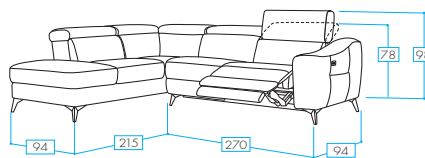

LEMANS

COLOR: **MICROFIBRA GRIS OSCURO**
(Bordón gris claro)

COLOR: **MICROFIBRA GRIS CLARO**
(Bordón gris oscuro)

ES

- Rinconera: 1 Mecanismo relax eléctrico
  + 5 Cabezales manuales
  + cofre
  + Entrada USB
- Bolsillo lateral

EN

- Angle: 1 Electric relaxing mechanism
  + 5 Manual headrests
  + Storage box
  + USB connection
- Side pocket

FR

- Canapé angle: 1 Relax électrique
  + 5 Têteières manuelles sur cremailière
  + Coffre
  + USB connexion
- Poche latérale

PT

- Rinconera: 1 Mecanismo relax eléctrico
  + 5 Cabezales manuais
  + Cofre
  + USB
- Bolso lateral