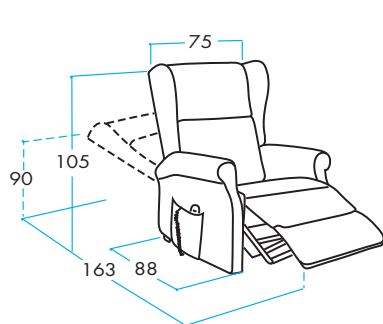

EN

Armchair: 1 PUSH BACK mechanism.

FR

Fauteuil: 1 mécanisme PUSH BACK.

PT

Maple: 1 mecanismo PUSH BACK.

M O S C Ú

MAX.
120
Kg