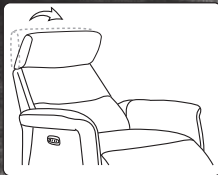

EN

Armchair: 1 electric relax mechanism with 2 engines.
Headrest manually adjustable.

PT

Maple: 1 mecanismo relax eléctrico 2 motores.
Cabeça ajustável manualmente.

RELAX ELÉCTRICO 2 MOTORES
+ CABEZAL MANUAL