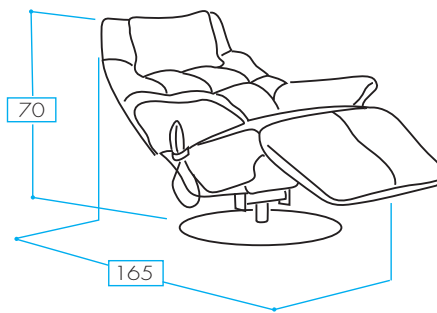

ROYAN

ES

Sillón: 1 relax eléctrico con 2 motores + batería.
Cabezal regulable manualmente.

EN

Armchair: 1 electric relax with 2 engines + battery.
Headrest manually adjustable.

FR

Fauteuil: 1 relax électrique avec 2 moteurs + batterie.
Tête réglable manuellement.

PT

Maple: 1 relaxamento eléctrico 2 motores + batería.
Cabeça ajustável manualmente.