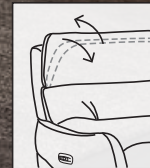

PT

- 3 Lugares: 2 Relax elétricos y cabeçais
- 2 Lugares: 2 Relax elétricos y cabeçais
- 2 Lugares: fixo
- Maple: 1 mecanismo Relax eléctrico e cabeçal

COLOR: **PIEL MARRÓN** (Hilo color naranja)

RELAX Y CABEZALES ELÉCTRICOS