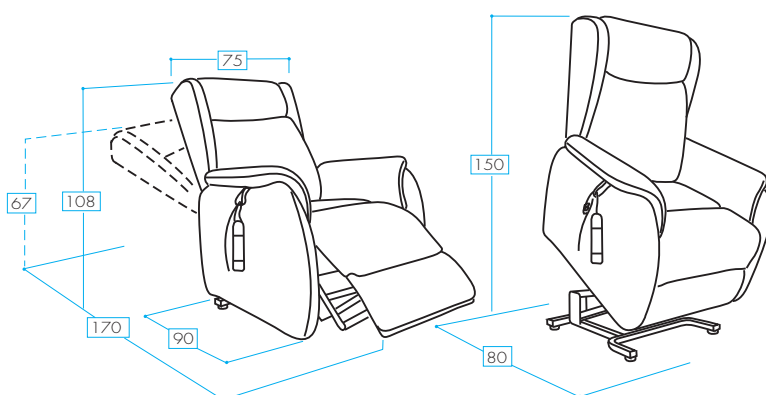

EN

Armchair: 1 electric relax mechanism with 2 engines + USB connection

PT

MMaple: 1 mecanismo de relaxamento elétrico, 2 motores + entrada USB.

R O N D A

COLOR: **NEW NOBUCK GRIS OSCURO**

COLOR: **NEW NOBUCK BEIGE**

COLOR: **NEW NOBUCK MARRÓN**

ES

Sillón: 1 mecanismo relax eléctrico 2 motores + Función POWERLIFT + Inclinación horizontal 180° - Función CAMA.

EN

Armchair: 1 electric relax mechanism with 2 engines + POWERLIFT function + Horizontal inclination 180° - Bed function.