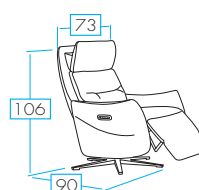

COLONIA PIEL