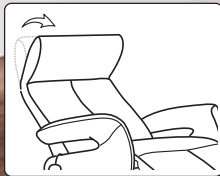

CABEZAL MANUAL