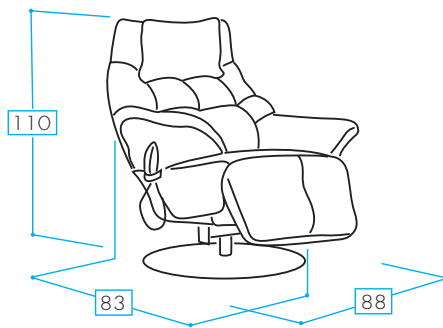

EN

Armchair: 1 electric relax mechanism with 2 engines + USB connection

PT

MMaple: 1 mecanismo de relaxamento eléctrico, 2 motores + entrada USB.

COLOR: PIEL BLANCO

BATERÍA INCORPORADA

CABEZAL MANUAL

COLOR: PIEL ESPESORADA GRIS

COLOR: PIEL ESPESORADA NEGRA

ROYAN

ES

Sillón: 1 relax eléctrico con 2 motores + batería.
Cabezal regulable manualmente.

EN

Armchair: 1 electric relax with 2 engines + battery.
Headrest manually adjustable.