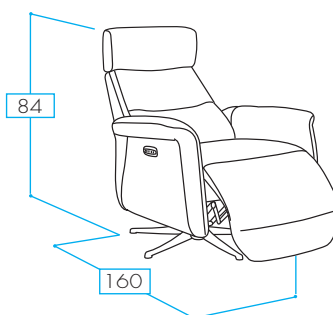

FR

Fauteuil: 1 mécanisme relax électrique avec 2 moteurs + Fonction POWERLIFT + Inclinaison horizontale 180° - Fonction LIT.

PT

Maple: 1 mecanismo relax eléctrico 2 motores + Função POWERLIFT + função de inclinação horizontal 180° - Função CAMA

RELAX ELÉCTRICO 2 MOTORES
+ CABEZAL MANUAL

INDIANA PIEL

COLOR: PIEL TOFFEE

COLOR: PIEL MARRÓN

ES

Sillón: 1 mecanismo relax eléctrico 2 motores + Entrada USB.

FR

Fauteuil: 1 mécanisme relax électrique avec 2 moteurs + USB connexion