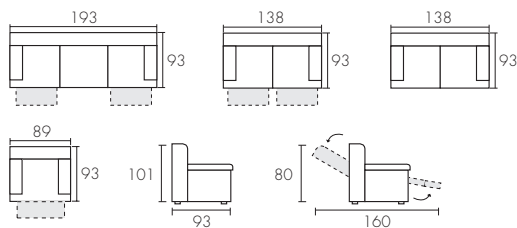

DAKOTA

COLOR: **MICROFIBRA MARRÓN**

ES

- 3 plazas: 2 mecanismos relax eléctricos.
- 3 plazas: 2 mecanismos relax manuales.
- 2 plazas: 2 mecanismos relax eléctricos.
- 2 plazas: 2 mecanismos relax manuales.
- 2 plazas: fijo.
- Sillón: 1 mecanismo relax eléctrico.
- Sillón: 1 mecanismo relax manual.

EN

- 3 seats: 2 electric relaxing mechanisms.
- 3 seats: 2 manual relaxing mechanisms.
- 2 seats: 2 electric relaxing mechanisms.
- 2 seats: 2 manual relaxing mechanisms.
- 2 seats: Fixed.
- Armchair: 1 electric relaxing mechanism.
- Armchair: 1 manual relaxing mechanism.

FR

- 3 places: 2 mécanismes relax électriques.
- 3 places: 2 mécanismes relax manuels.
- 2 places: 2 mécanismes relax électriques.
- 2 places: 2 mécanismes relax manuels.
- 2 places: Fixe.
- Fauteuil: 1 mécanisme relax électrique.
- Fauteuil: 1 mécanisme relax manuel.

PT

- 3 Lugares: 2 mecanismos relax elétricos
- 3 Lugares: 2 mecanismos relax manuaes
- 2 Lugares: 2 mecanismos relax elétricos
- 2 Lugares: 2 mecanismos relax manuaes
- 2 Lugares: fixo
- Maple: 1 mecanismo relax elétrico
- Maple: 1 mecanismo relax manual