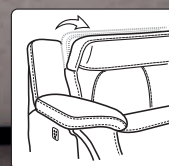

FR

Fauteuil: 1 relax électrique avec 2 moteurs + batterie.
Tête réglable manuellement.

PT

Maple: 1 relaxamento eléctrico 2 motores + batería.
Cabeça ajustável manualmente.

S O F Á S

MECANISMO PARED "0"

CABEZAL ELÉCTRICO