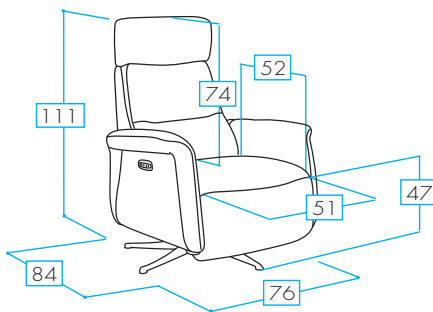

EN

Armchair: 1 electric relax mechanism with 2 engines.
Headrest manually adjustable.

PT

Maple: 1 mecanismo relax eléctrico 2 motores.
Cabeça ajustável manualmente.

RELAX ELÉCTRICO 2 MOTORES
+ CABEZAL MANUAL

INDIANA MICROFIBRA

COLOR: MICROFIBRA AZUL

COLOR: MICROFIBRA AMARILLO

COLOR: MICROFIBRA GRIS

ES

Sillón: 1 mecanismo relax eléctrico 2 motores + Entrada USB.

FR

Fauteuil: 1 mécanisme relax électrique avec 2 moteurs + USB connexion