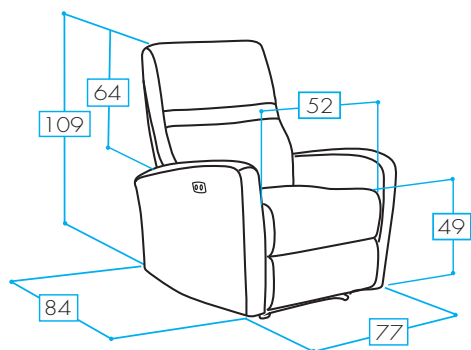

FR

- Fauteuil: 1 mécanisme relax électrique.
- Fauteuil: 1 mécanisme relax manuel.

PT

- Maple: 1 mecanismo relax elétrico.
- Maple: 1 mecanismo relax manual.

COLOR: **MICROFIBRA GRIS CLARO**

COLOR: **MICROFIBRA GRIS OSCURO**

L I M A

ES

Sillón: 1 mecanismo relax eléctrico

EN

Armchair: 1 electric relax mechanism.

FR

Fauteuil: 1 mécanisme relax électrique.

PT