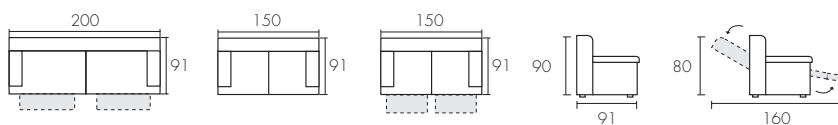

B O M B A Y

COLOR: **TEJIDO GRIS OSCURO**

COLOR: **TEJIDO GRIS CLARO**

ES

- 3 plazas: 2 relax eléctricos y 2 cabezales eléctricos
- 2 plazas: 2 relax eléctricos y 2 cabezales eléctricos
- 2 plazas: 2 fijo y 2 cabezales elevables manuales
- Sillón: 1 relax eléctrico y 1 cabezal eléctrico.

EN

- 3 seats: 2 electric relaxing plus 2 electric headrest.
- 2 seats: 2 electric relaxing plus 2 electric headrest.
- 2 seats: Fixed plus 2 manual lift headrests
- Armchair: 1 electric relaxing plus 1 electric headrest.

FR

- 3 pl: 2 relax électriques et 2 têtes électriques.
- 2 pl: 2 relax électriques et 2 têtes électriques.
- 2 pl: Fixe et 2 têtes élevables manuelles
- Fauteuil: 1 relax électrique et 1 tête électrique.

PT

- 3 Lugares: 2 relax elétricos e 2 cabeçais elétricos.
- 2 Lugares: 2 relax elétricos e 2 cabeçais elétricos.
- 2 Lugares: Fixo e 2 cabeçais de elevação manuais
- Maple: 1 relax elétrico e 1 cabeçal elétrico.