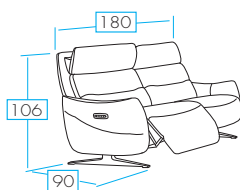

COLONIA PIEL