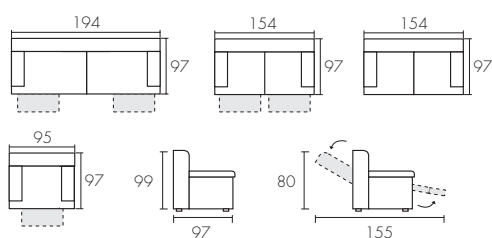

BILBAO MICROFIBRA