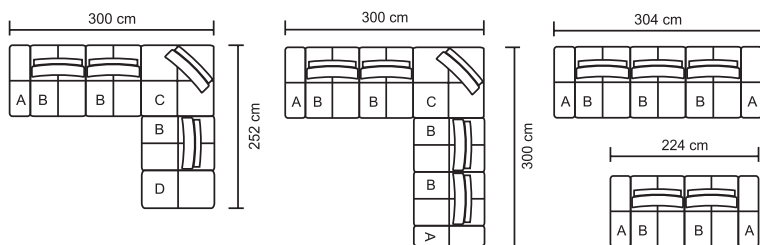

MALIBÚ

MAX.
120
Kg

COLOR: **TELA GRIS OSCURO** (Hilo color blanco)

COLOR: **TELA GRIS CLARO** (Hilo color blanco)

ES

- Módulo fijo con respaldo abatible + brazo
- Módulo fijo sin brazo con respaldo abatible
- Rinconera + Respaldo abatible
- Pouf

FR

- Module fixe avec dossier rabattable + bras.
- Module fixe sans bras avec dossier rabattable
- Module angle + Dossier rabattable
- Pouf.

EN

- Fixed module with folding backrest + armrest.
- Fixed module without arm with folding backrest.
- Corner module + Folding backrest.
- Pouf

PT

- Módulo fixo com encosto rebatível + braço.
- Módulo fixo sem braço com encosto rebatível.
- Módulo de canto + Encosto rebatível.
- Pouff.