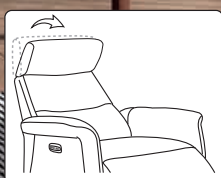

RELAX ELÉCTRICO 2 MOTORES
+ CABEZAL MANUAL