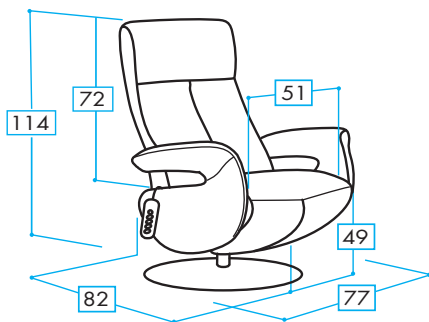

Sillón: 1 mecanismo relax eléctrico 2 motores, cabezal regulable manualmente + Entrada USB.

FR

Fauteuil: 1 mécanisme relax électrique 2 moteurs, tête réglable manuellement + USB connexion

EN

Armchair: 1 electric relax mechanism with 2 engines, headrest manually adjustable + USB connection

PT

Maple: 1 mecanismo relax eléctrico 2 motores, cabeça ajustável manualmente + entrada USB.

CABEZAL MANUAL

PIEL GRIS CLARO

NEW NOBUCK GRIS OSCURO

G R E C I A

COLOR: PIEL ESPESORADA GRIS OSCURO

COLOR: PIEL ESPESORADA GRIS CLARO