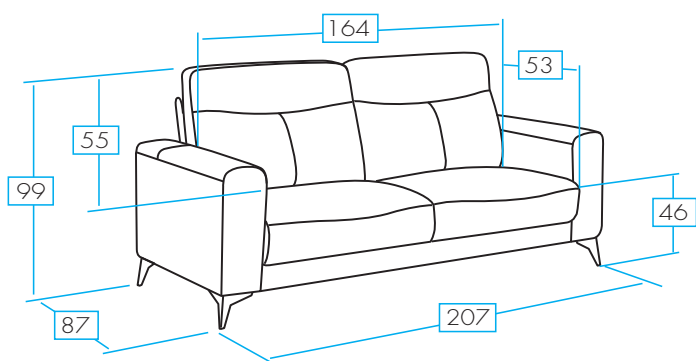

J A M A I C A

MAX.
120
Kg

COLOR: **PIEL NEGRO**

COLOR: **PIEL ROJO**

COLOR: **PIEL MARRÓN**

ES

Sofá 3 plazas fijo

EN

Sofa 3 seats fixed.

FR

Sofá 3 places fixe

PT

Sofá 3 lugares fixo