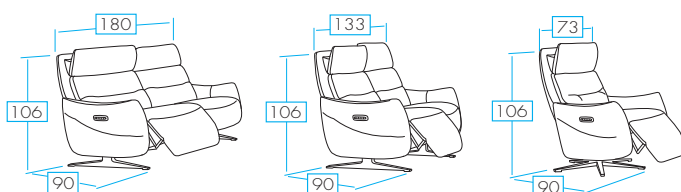

EN

- 3 seats: 2 electric relaxing mechanisms.
- 3 seats: 2 manual relaxing mechanisms.
- 2 seats: Fixed.
- Armchair: 1 electric relaxing mechanism.
- Armchair: 1 manual relaxing mechanism.

FR

- 3 places: 2 mécanismes relax électriques.
- 3 places: 2 mécanismes relax manuels.
- 2 places: Fixe.
- Fauteuil: 1 mécanisme relax électrique.
- Fauteuil: 1 mécanisme relax manuel.

PT

- 3 Lugares: 2 mecanismos relax eléctricos
- 3 Lugares: 2 mecanismos relax manuais
- 2 Lugares: fixo
- Maple: 1 mecanismo relax eléctrico
- Maple: 1 mecanismo relax manual

COLOR: **TELA GRIS**

RELAX Y CABEZALES
ELÉCTRICOS

CABEZAL ELÉCTRICO

COLONIA MICROFIBRA

COLOR: **MICROFIBRA AZUL**

COLOR: **MICROFIBRA AMARILLO**

COLOR: **MICROFIBRA GRIS**

ES

- 3 plazas: 4 mecanismos relax eléctricos + 2 cabezales eléctricos + entrada USB.
- 2 plazas: 4 mecanismos relax eléctricos + 2 cabezales eléctricos + entrada USB.
- 2 plazas: fijo.
- Sillón: 2 mecanismos relax eléctrico + Cabezal eléctrico + entrada USB.

EN

- 3 seats: 4 electric relaxing mechanisms + 2 electric headrests + USB connection.
- 2 seats: 4 electric relaxing mechanisms + 2 electric headrests + USB connection.
- 2 seats: Fixed.
- Armchair: 2 electric relaxing mechanisms + electric headrest + USB connection.